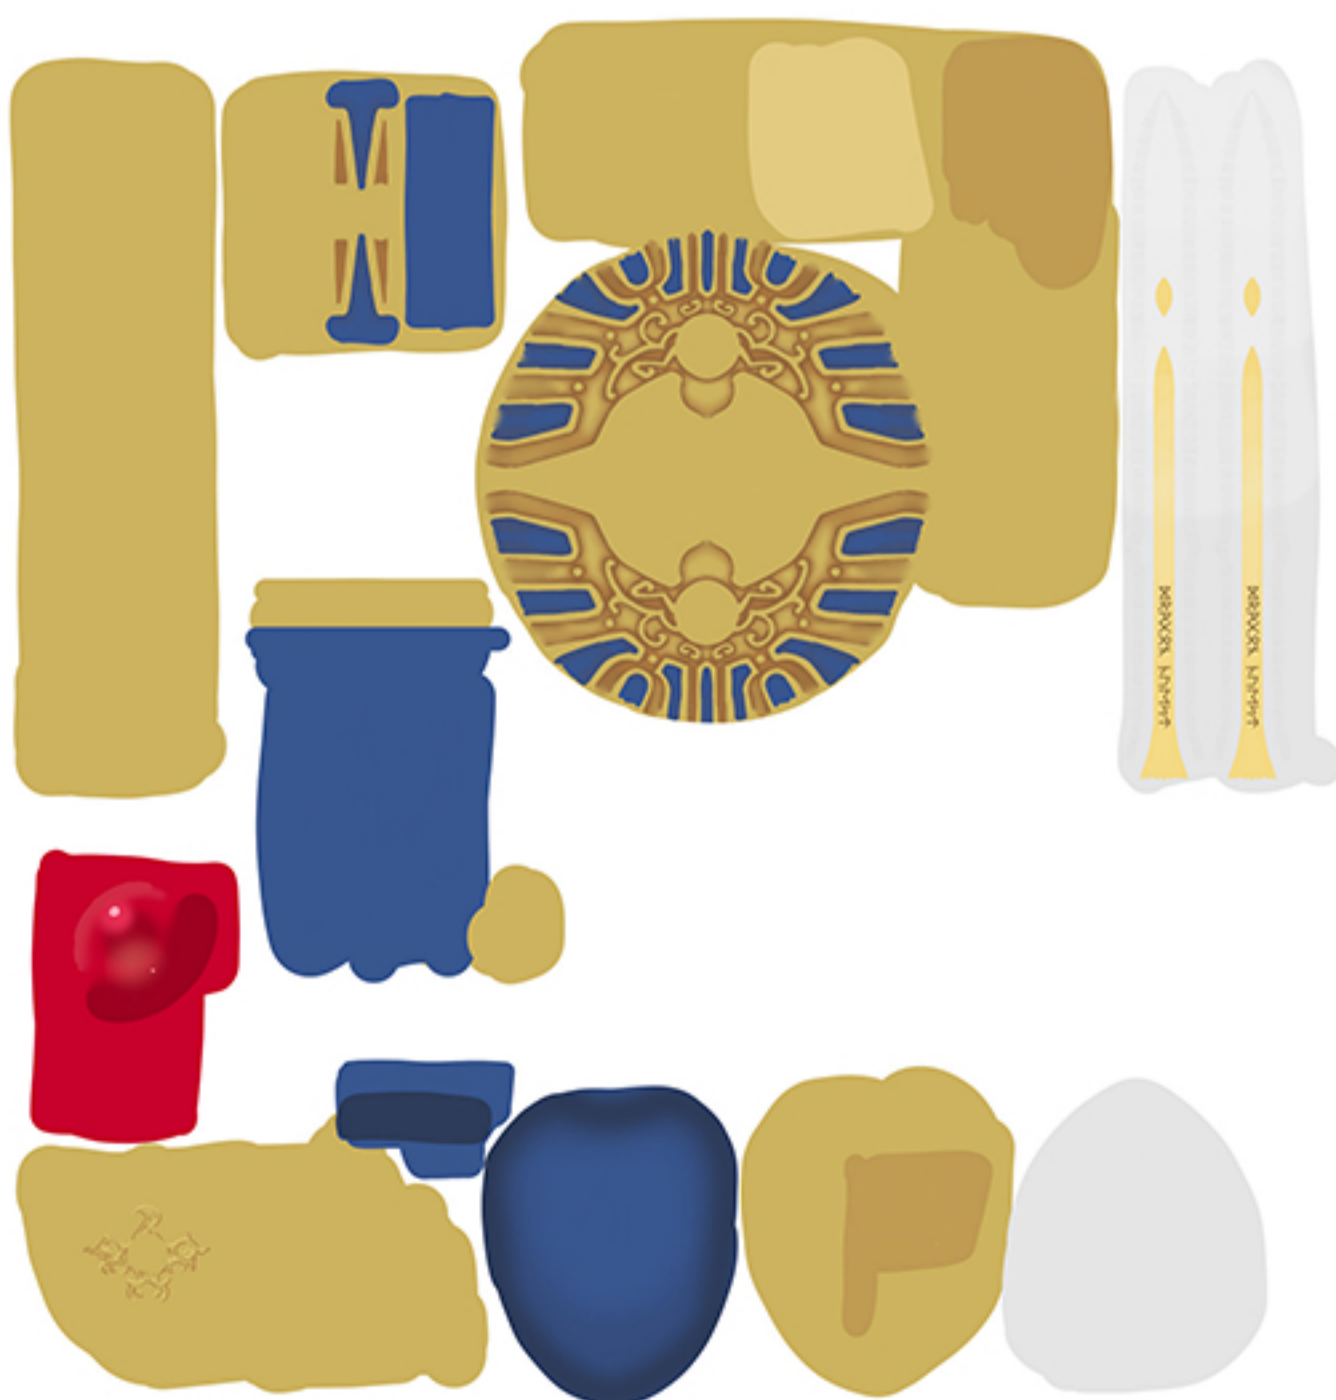

剣と盾

制作時間：10時間

## ロトの剣と盾

親が持っているフィギュアを参考に作りました。

3Dモデルをシンプルに作り、

盾や柄の細かい模様はモデリングではなく、

テクスチャやノーマルマップで表現しました

ハサミ

制作時間：6時間

自主制作