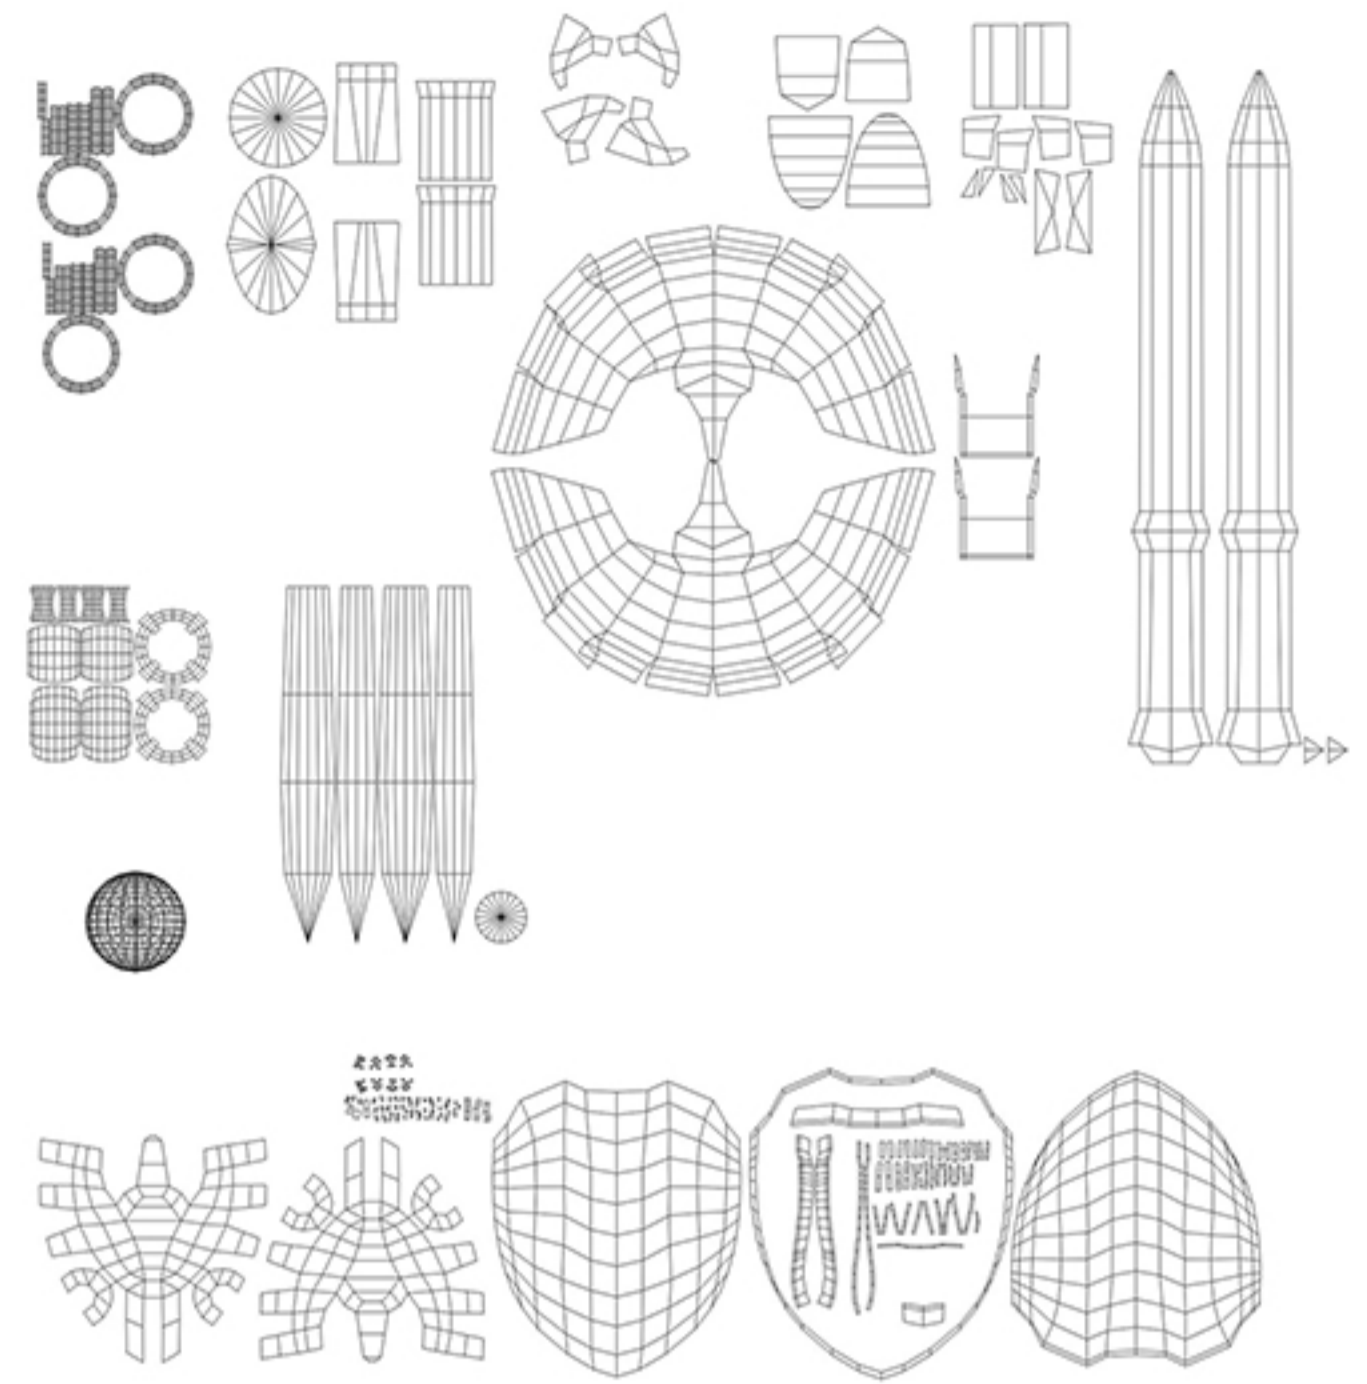

剣と盾

制作時間：10時間

## ロトの剣と盾

親が持っているフィギュアを参考に作りました。

3Dモデルをシンプルに作り、

盾や柄の細かい模様はモデリングではなく、

テクスチャやノーマルマップで表現しました

ハサミ

制作時間：6時間

自主制作