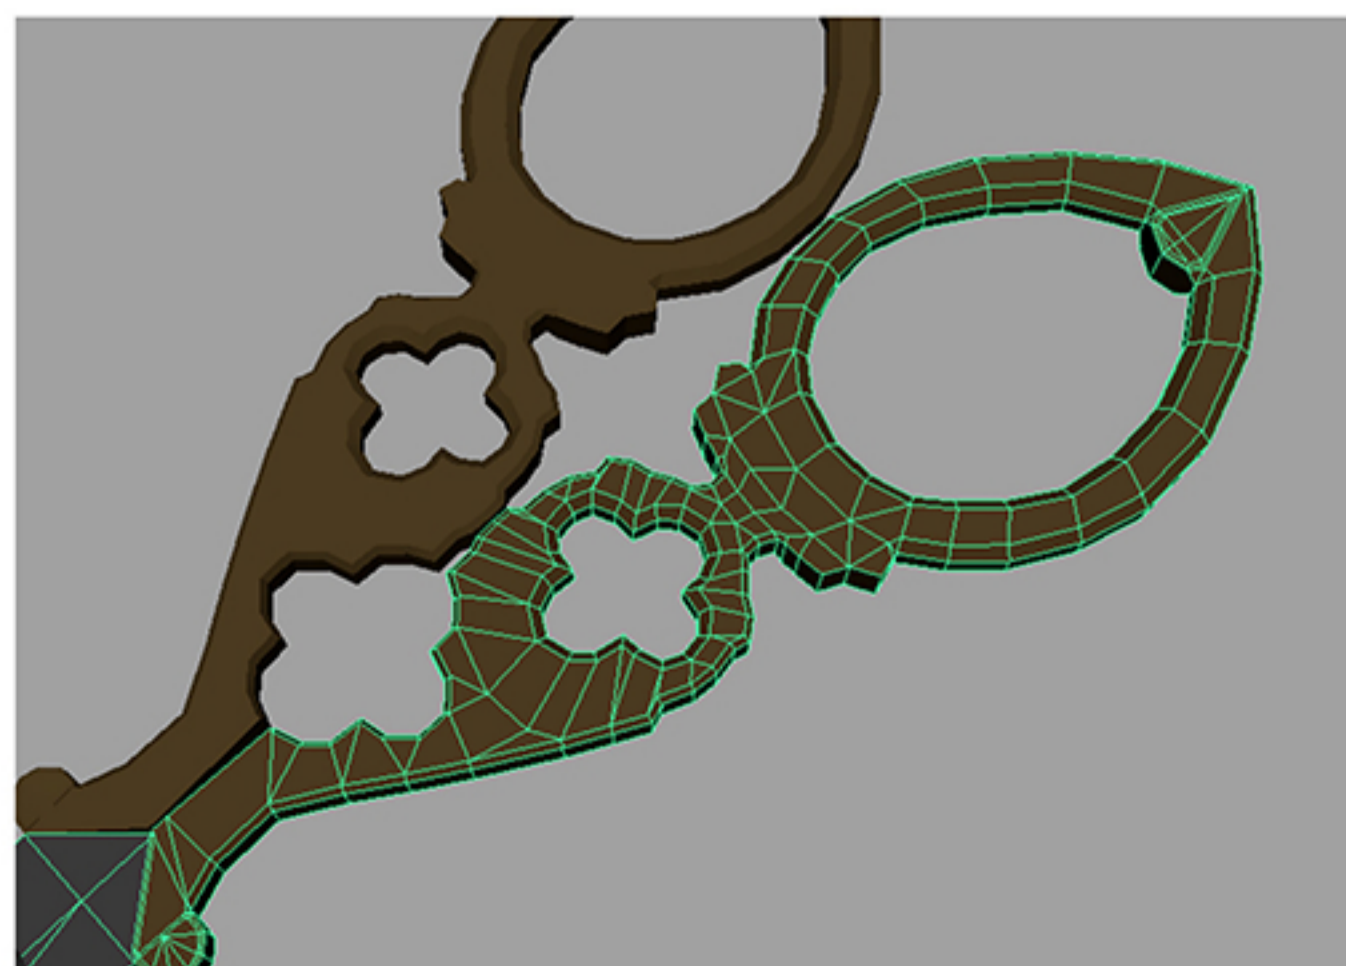

## ロトの剣と盾

親が持っているフィギュアを参考に作りました。

3Dモデルをシンプルに作り、

盾や柄の細かい模様はモデリングではなく、

テクスチャやノーマルマップで表現しました

ハサミ

制作時間：6時間

自主制作