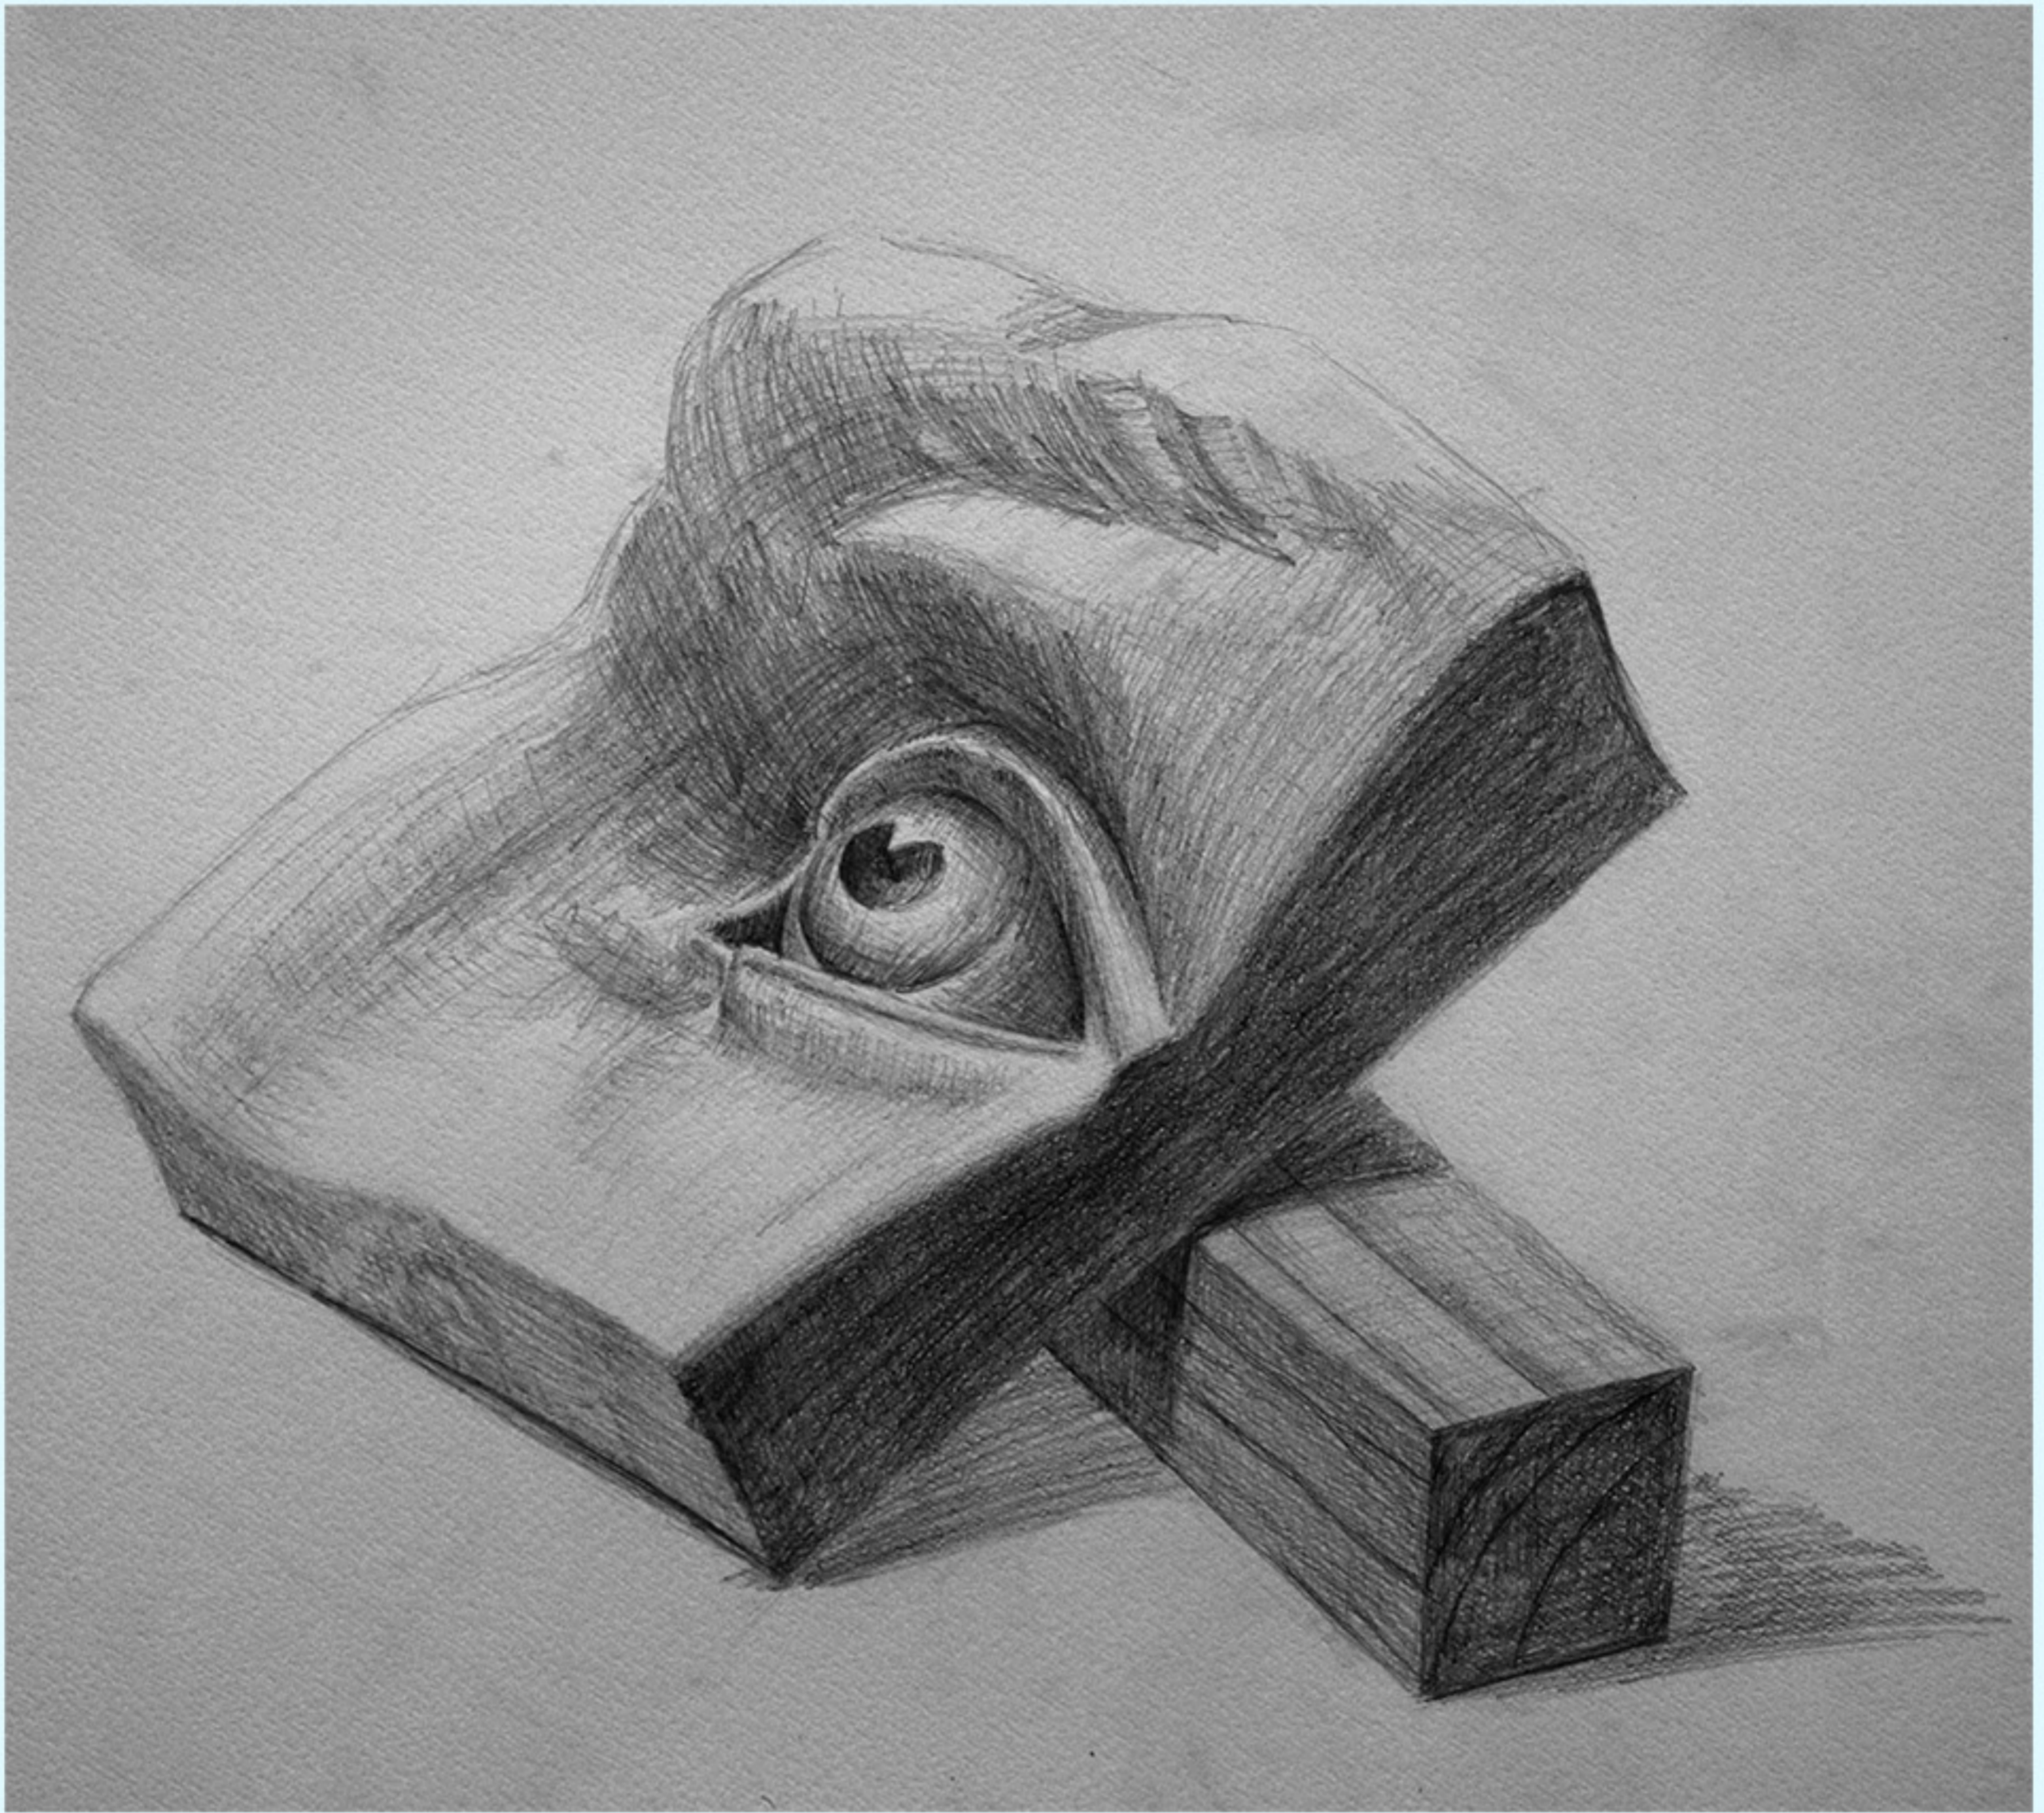

制作時間 6時間

制作時間 6時間